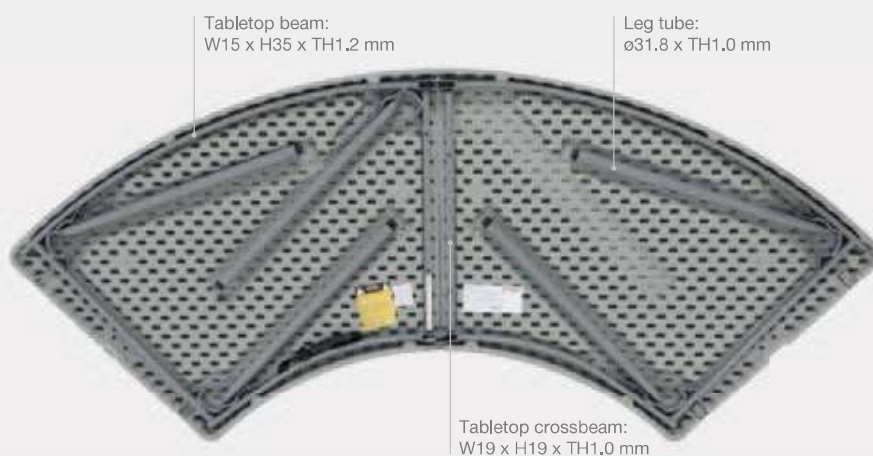

XLmoon

TABLE MESA TABLE TISCH

3-4

18.6 kg
41 lb

300 kg
661 lb

Water-resistant

HDPE
Light Grey
POWDER-COATED
STEEL
Grey

Limited
10-year
warranty

Code Código Code Code	EAN	Name Nombre Nom Name	Units per box Unidades por caja Unités par boîte Stückzahl pro Packung	Packaging size Medidas embalaje Dimensions emballage Verpackungsmaße	Packaging volume Volumen embalaje Volume d'emballage Verpackungsvolumen	Gross weight Peso bruto Poids brut Bruttogewicht	Loading quantity Unidades por contenedor Unités par conteneur Einheiten pro Container
PT-34	8437009886182	XLmoon	1	129,8 x 84,6 x 12 cm 51.1" x 33.3" x 4.7"	0.132 m ³ 4.661 ft ³	20.1 kg 44.22 lb	Container 40': 460 Container 40' HC: 520